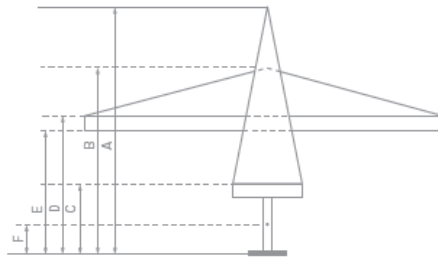

Maten Fortissimo

	VK 500	VK 600	R 600	R 700
Afstand	in cm	in cm	in cm	in cm
A Hoogte, gesloten	458	475	446	458
B Hoogte, geopend	337	380	322	342
C Sluithoogte	105	56	145	106
D Doorloophoogte	264	260	248	228
E Doorloophoogte + volant	236	232	220	200
F Hoogte lierwerk	80	80	80	80