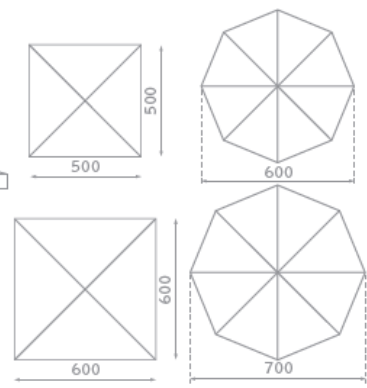

Maten Fortissimo

	VK 500	VK 600	R 600	R 700
Afstand	in cm	in cm	in cm	in cm
A Hoogte, gesloten	458	475	446	458
B Hoogte, geopend	337	380	322	342
C Sluithoogte	105	56	145	106
D Doorloophoogte	264	260	248	228
E Doorloophoogte + volant	236	232	220	200
F Hoogte lierwerk	80	80	80	80